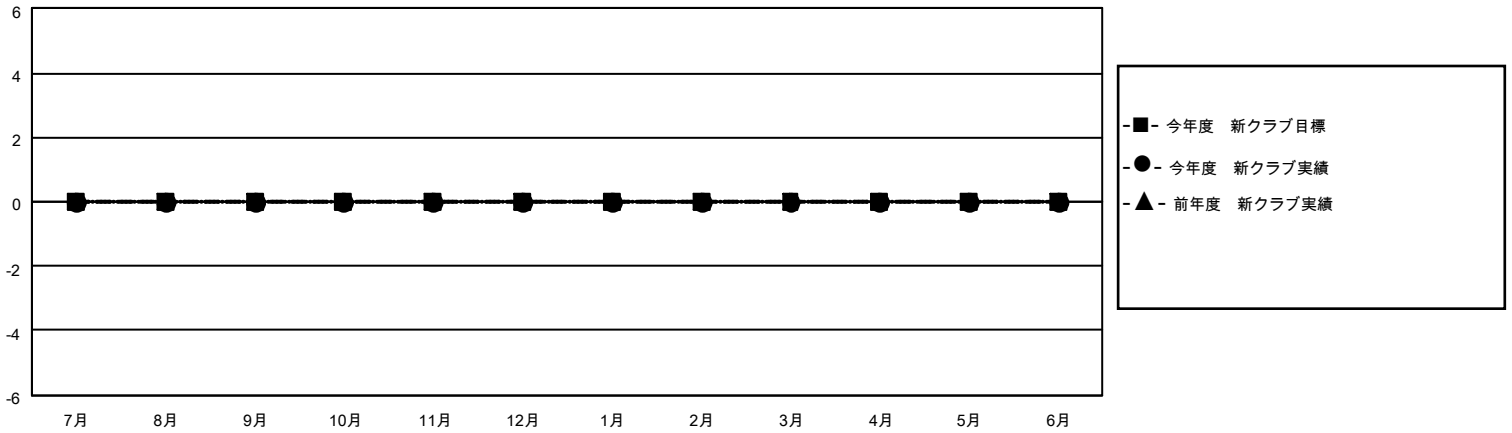

MONTHLY MEMBERSHIP PROGRESS REPORT

地域 JAPAN

District 333 C

Results as of: 11/30/2020

クラブ			
結果：2020-2021			
四半期	新クラブ目標	新クラブ	解散クラブ
7月/8月/9月	0	0	0
10月/11月/12月	0	0	1
1月/2月/3月	0	0	0
4月/5月/6月	0	0	0

名			
結果：2020-2021			
四半期	会員純増目標	会員増強実績	退会者(転籍を含む)実際
7月/8月/9月	30	38	70
10月/11月/12月	40	18	47
1月/2月/3月	50	0	0
4月/5月/6月	60	0	0

新クラブ目標及び実績累計

会員目標及び実績累計

解散クラブ: 1	31 CLUBS OF 120 一名以上の新会員を登録	男女別	
		男性	2,334 (78.88%)
退会者		女性	625 (21.12%)
物故会員 10	会員累計データを見るには、ここをクリック	世帯主/家族会員合計	699
クラブ解散 0		国際会費半額の家族会員	383
その他 107			
合計 117			