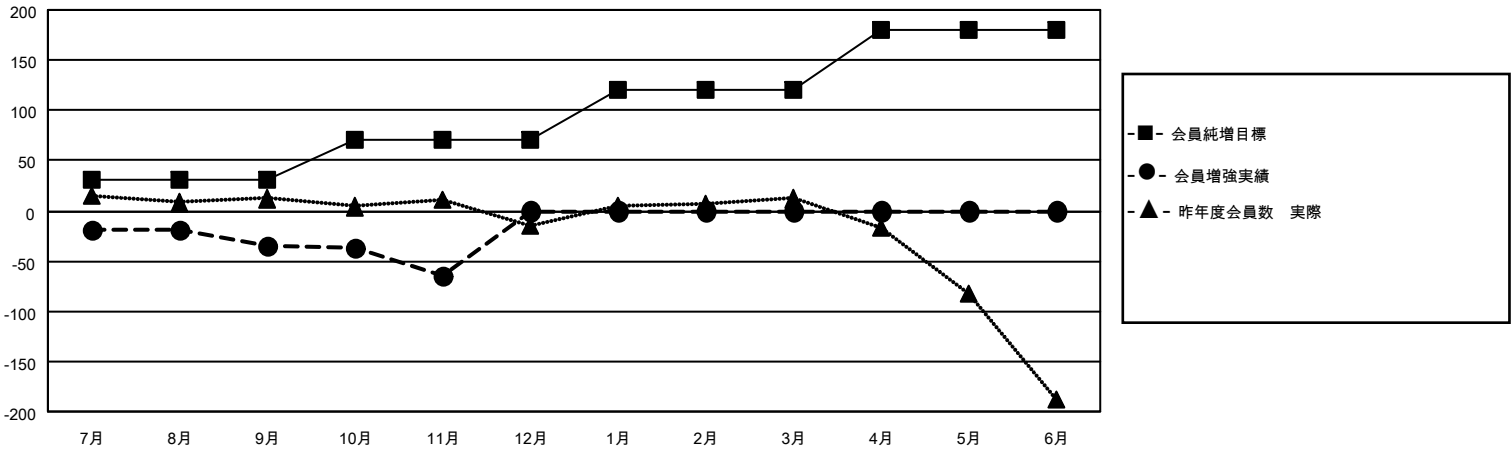

MONTHLY MEMBERSHIP PROGRESS REPORT

地域 JAPAN

District 333 C

Results as of: 11/30/2020

クラブ			
結果：2020-2021			
四半期	新クラブ目標	新クラブ	解散クラブ
7月/8月/9月	0	0	0
10月/11月/12月	0	0	1
1月/2月/3月	0	0	0
4月/5月/6月	0	0	0

名			
結果：2020-2021			
四半期	会員純増目標	会員増強実績	退会者(転籍を含む)実際
7月/8月/9月	30	38	70
10月/11月/12月	40	18	47
1月/2月/3月	50	0	0
4月/5月/6月	60	0	0

新クラブ目標及び実績累計

会員目標及び実績累計

解散クラブ: 1	31 CLUBS OF 120 一名以上の新会員を登録	男女別	
		男性	2,334 (78.88%)
退会者		女性	625 (21.12%)
物故会員 10	会員累計データを見るには、ここをクリック	世帯主/家族会員合計	699
クラブ解散 0		国際会費半額の家族会員	383
その他 107			
合計 117			